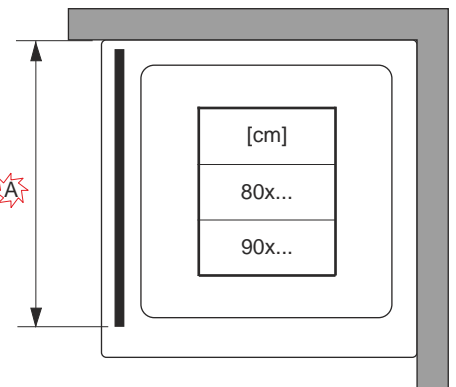

L/G

R/D

[cm]	A [mm]
80x...	747÷757
90x...	847÷857

! POZOR ! Rozměry neplatí pro atypické provedení zásten (GSM*****). V případě nejasností kontaktujte výrobce.

! ATTENTION ! Dimensions are not valid for atypical screens (GSM*****). In case of doubt contact producer.

! LET OP ! Deze maten zijn niet te gebruiken voor glas cabines op maat (GSM*****). In geval van twijfel, neem contact op met de producent.

! UWAGA ! Wymiary nie dotyczą kabin niestandardowych (GSM*****). W przypadku wątpliwości prosimy skontaktować się z producentem.

! ACHTUNG ! Diese Masse sind nicht gültig bei Massarbeit von Duschabtrennungen (GSM*****). Nehmen Sie bei Unklarheiten Kontakt auf mit Ihrem Hersteller.

! ATTENTION ! Pas tenir compte de ces mesures pour des parois spéciales sur mesure (GSM*****). N'hésitez pas de contacter le fabricant.

! FIGYELEM ! A méretek nem lehetségesek az egyedi üvegek gyártásakor (GSM*****). Amennyiben bizonytalan a méretekkel kapcsolatban, kérjük forduljon a gyártóhoz.

! ! (GSM.....).

CE
RIHO Suchý 37, 680 01 Czech Republic
10 DoP-2014-05
G <small>(exact product code - see sticker on package přesný kód výrobku - viz nálepka na obalu)</small>
PH EN 14428