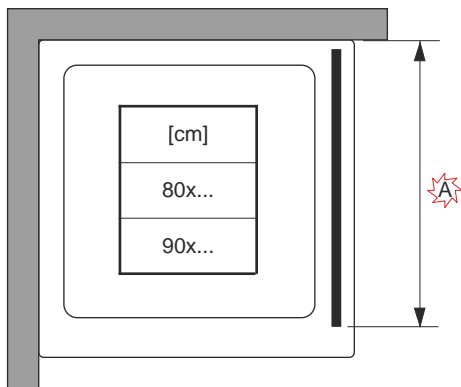

L/G

R/D

[cm]	A [mm]
80x...	747÷757
90x...	847÷857

! POZOR ! Rozměry neplatí pro atypické provedení zásten (GSM*****). V případě nejasností kontaktujte výrobce.

! ATTENTION ! Dimensions are not valid for atypical screens (GSM*****). In case of doubt contact producer.

! LET OP ! Deze maten zijn niet te gebruiken voor glas cabines op maat (GSM*****). In geval van twijfel, neem contact op met de producent.

! UWAGA ! Wymiary nie dotyczą kabin niestandardowych (GSM*****). W przypadku wątpliwości prosimy skontaktować się z producentem.

! ACHTUNG ! Diese Masse sind nicht gültig bei Massarbeit von Duschabtrennungen (GSM*****). Nehmen Sie bei Unklarheiten Kontakt auf mit Ihrem Hersteller.

! ATTENTION ! Pas tenir compte de ces mesures pour des parois spéciales sur mesure (GSM*****). N'hésitez pas de contacter le fabricant.

! FIGYELEM ! A méretek nem lehetségesek az egyedi üvegek gyártásakor (GSM*****). Amennyiben bizonytalan a méretekkel kapcsolatban, kérjük forduljon a gyártóhoz.

! ! (GSM.....).

CE
RIHO Suchý 37, 680 01 Czech Republic
10 DoP-2014-05
G <small>(exact product code - see sticker on package přesný kód výrobku - viz nálepka na obalu)</small>
PH EN 14428