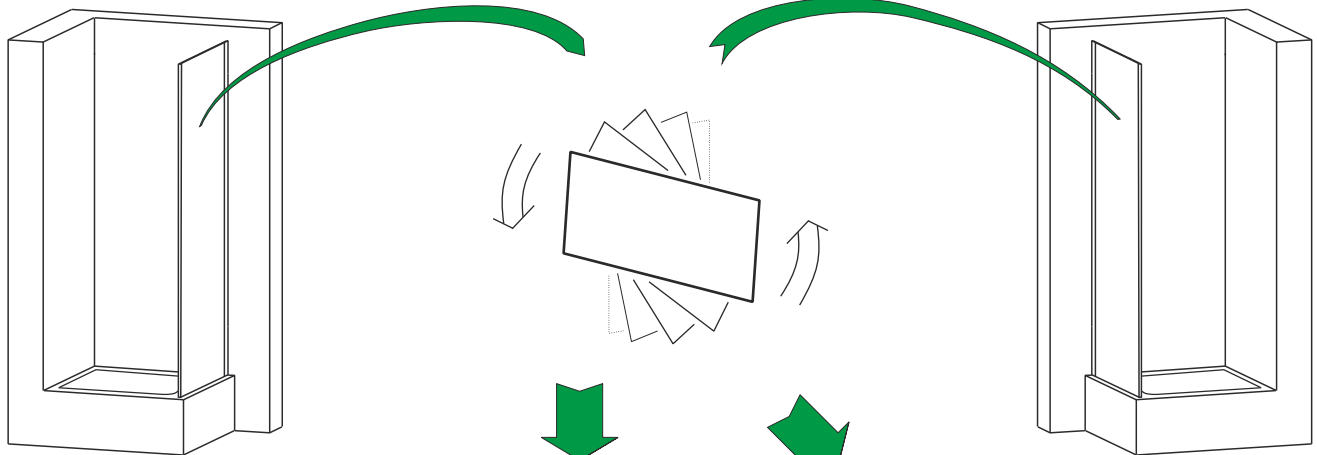

L/G

R/D

[cm]	A [mm]
80x...	747÷757
90x...	847÷857

! POZOR ! Rozměry neplatí pro atypické provedení zásten (GSM*****). V případě nejasností kontaktujte výrobce.

! ATTENTION ! Dimensions are not valid for atypical screens (GSM*****). In case of doubt contact producer.

! LET OP ! Deze maten zijn niet te gebruiken voor glas cabines op maat (GSM*****). In geval van twijfel, neem contact op met de producent.

! UWAGA ! Wymiary nie dotyczą kabin niestandardowych (GSM*****). W przypadku wątpliwości prosimy skontaktować się z producentem.

! ACHTUNG ! Diese Masse sind nicht gültig bei Massarbeit von Duschabtrennungen (GSM*****). Nehmen Sie bei Unklarheiten Kontakt auf mit Ihrem Hersteller.

! ATTENTION ! Pas tenir compte de ces mesures pour des parois spéciales sur mesure (GSM*****). N'hésitez pas de contacter le fabricant.

! FIGYELEM ! A méretek nem lehetségesek az egyedi üvegek gyártásakor (GSM*****). Amennyiben bizonytalan a méretekkel kapcsolatban, kérjük forduljon a gyártóhoz.

! ! (GSM.....).

CE
RIHO Suchý 37, 680 01 Czech Republic
10 DoP-2014-05
G (exact product code - see sticker on package přesný kód výrobku - viz nálepka na obalu)
PH EN 14428